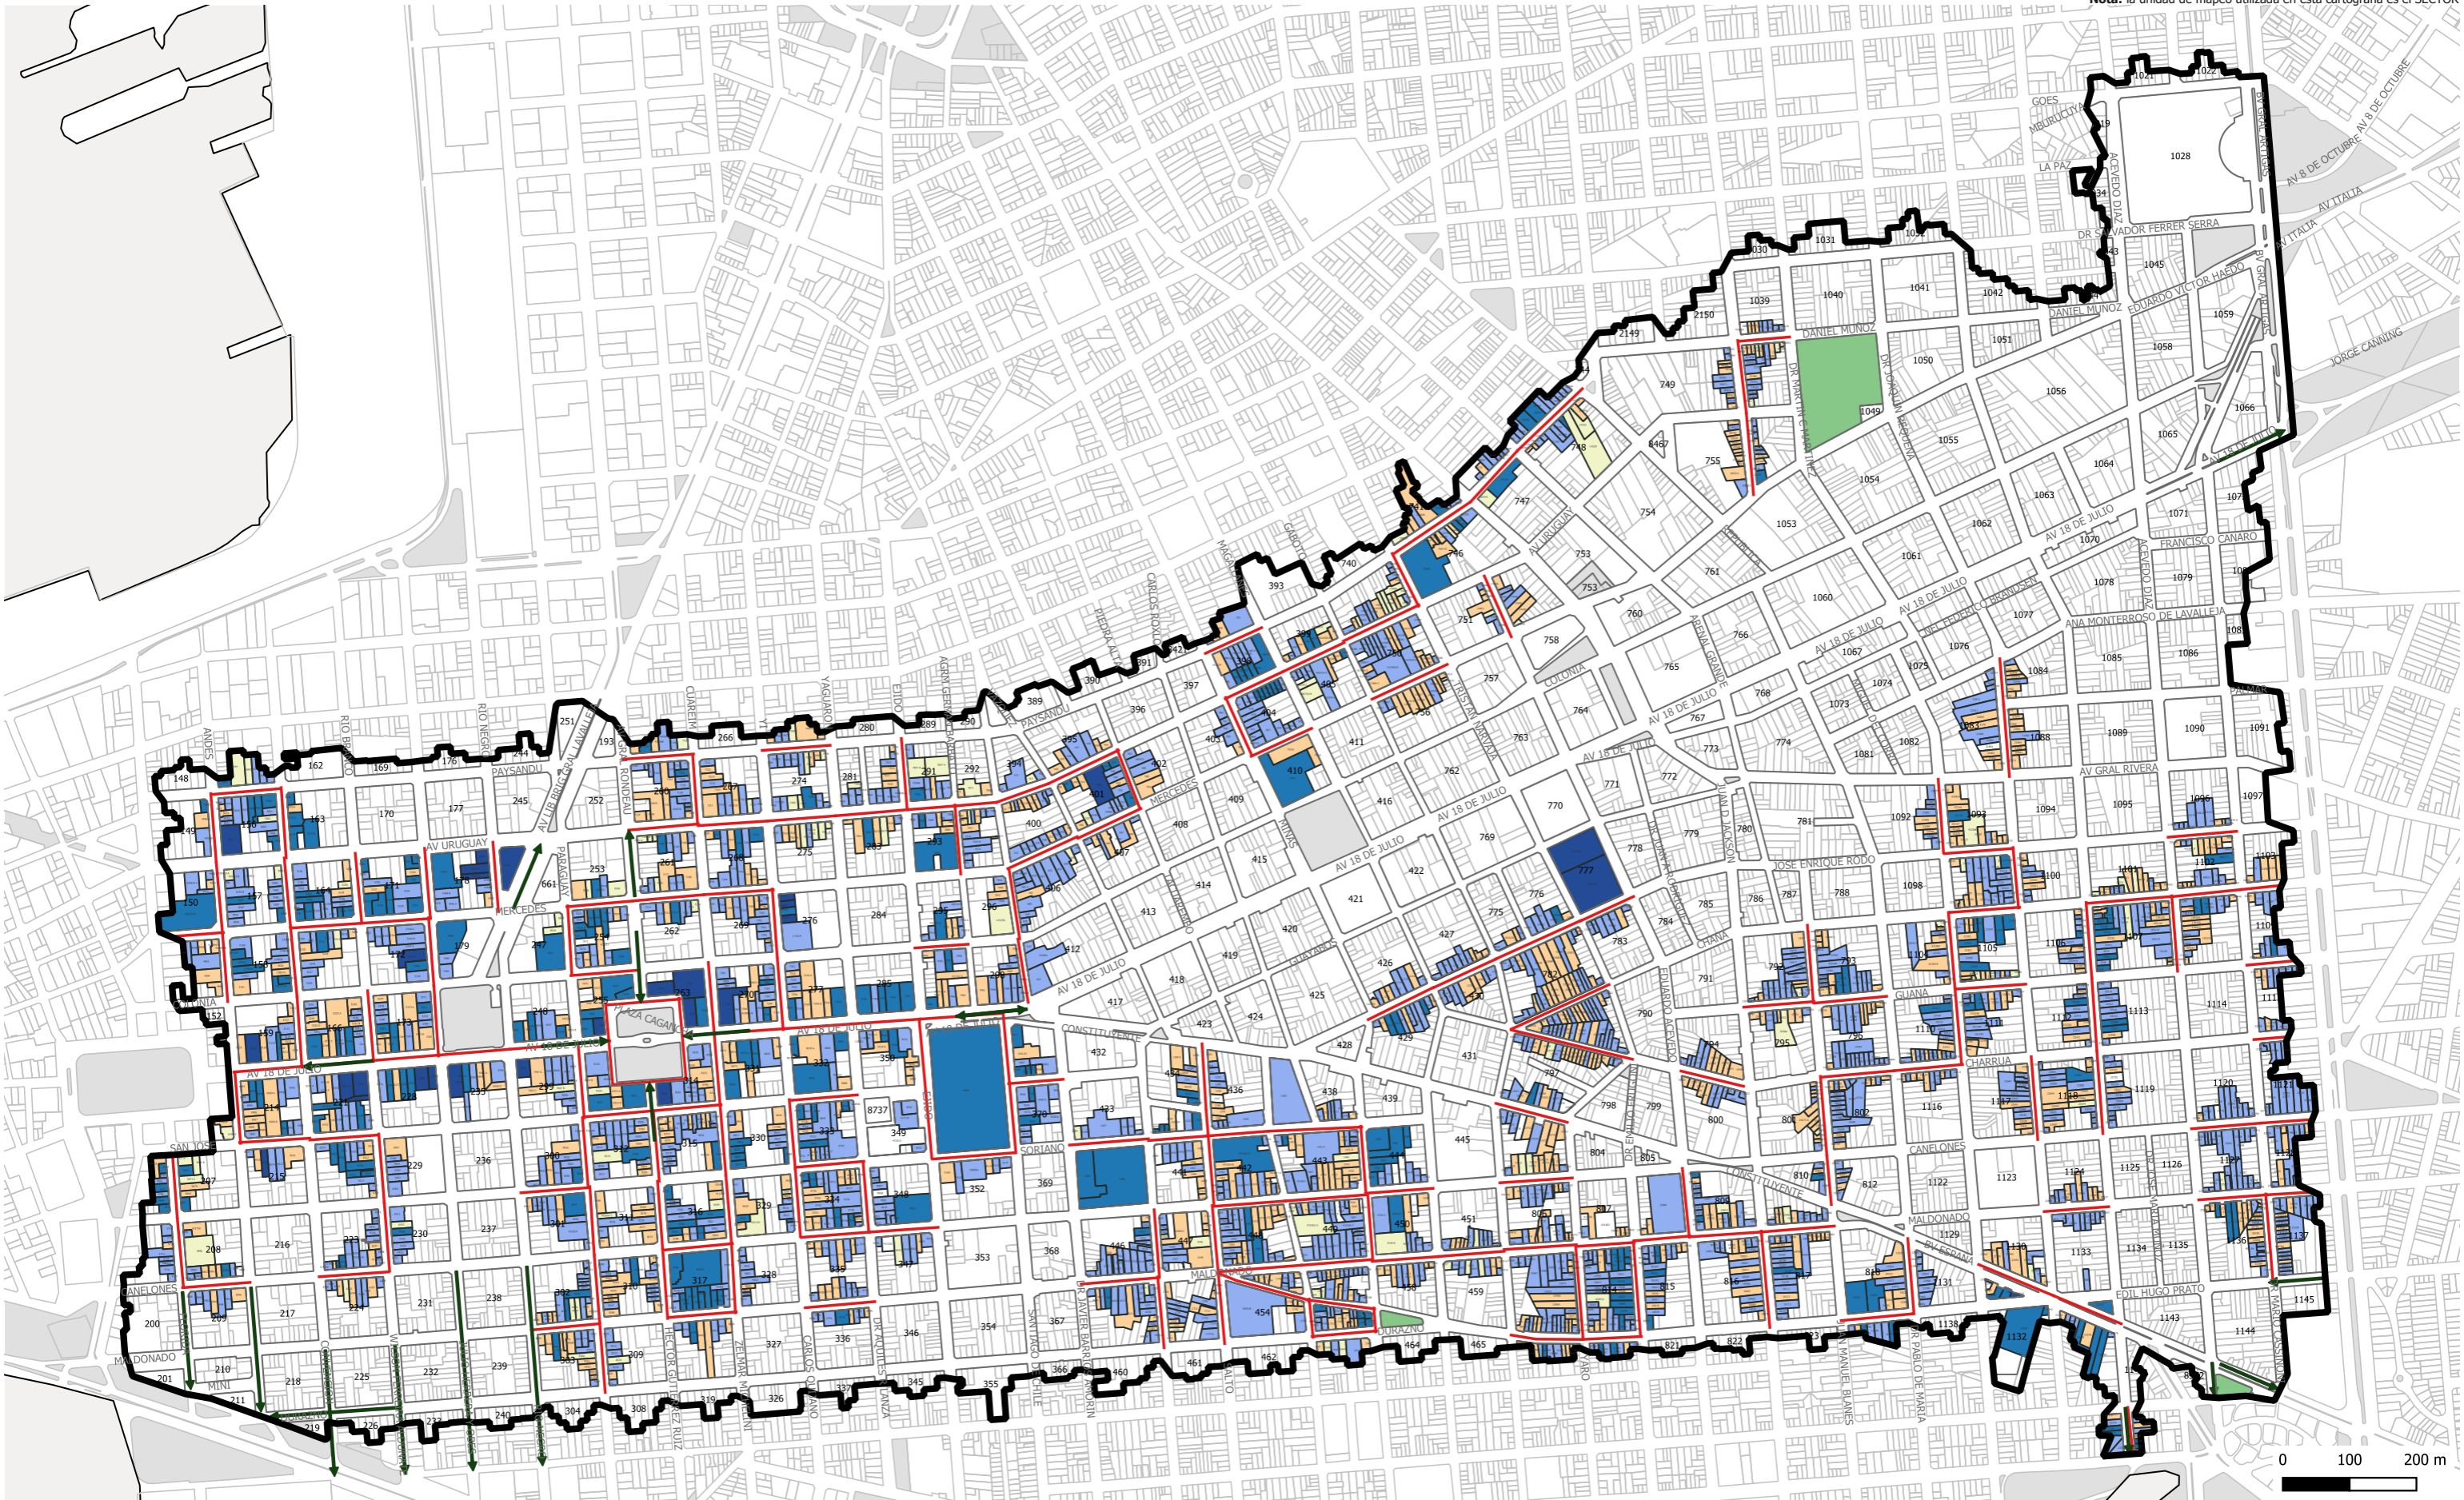

Referencias

Ámbito Inventario Centro		GPP	
Espacios Libres		4	
Campos Visuales Protegidos		3	
Tramos Protegidos		2	
Espacios Protegidos		1	
		0	
		sc	

Nota: la unidad de mapeo utilizada en esta cartografía es el SECTOR